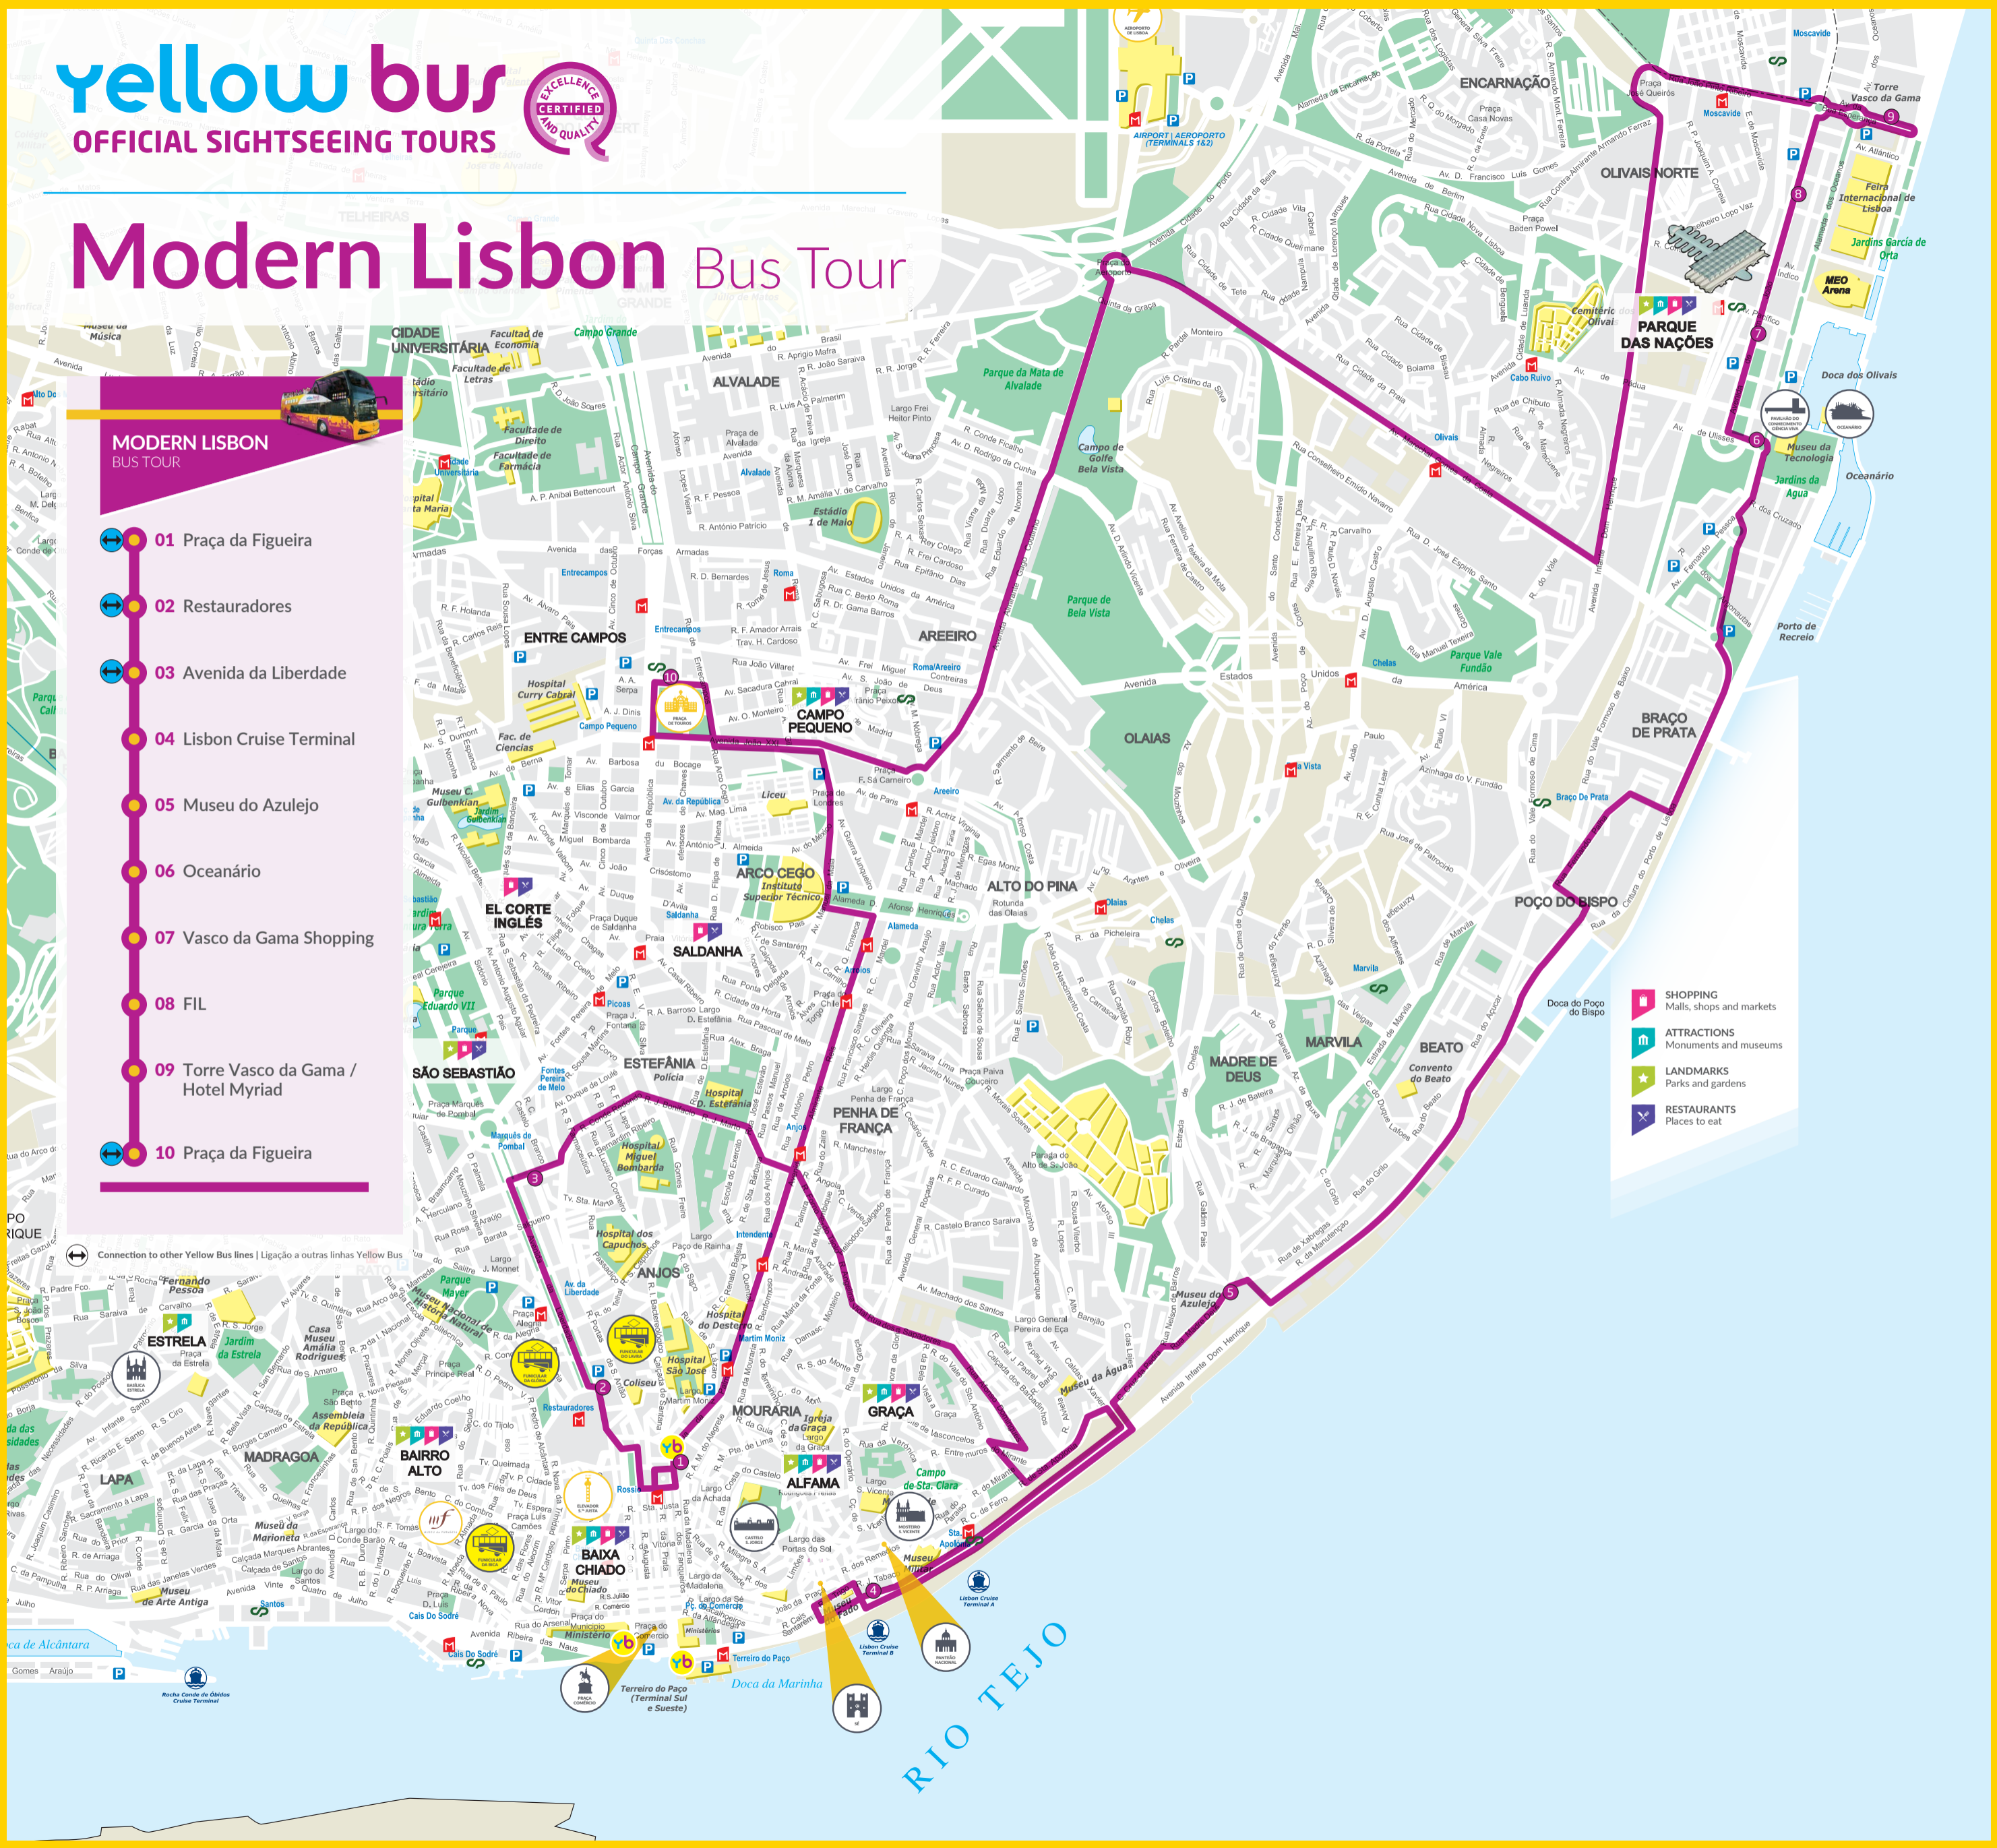

### MODERN LISBON BUS TOUR

- 01 Praça da Figueira
- 02 Restauradores
- 03 Avenida da Liberdade
- 04 Lisbon Cruise Terminal
- 05 Museu do Azulejo
- 06 Oceanário
- 07 Vasco da Gama Shopping
- 08 FIL
- 09 Torre Vasco da Gama / Hotel Myriad
- 10 Praça da Figueira

RIO TEJO